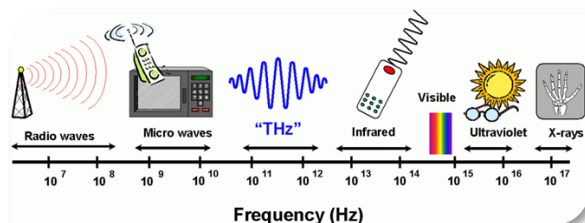

- розвиток критичних і економічно ефективних телекомунікаційних технологій, здатних забезпечити конкурентоспроможність вітчизняного обладнання на внутрішньому і зовнішньому ринках, в тому числі розробка науково-технічних основ створення нових високошвидкісних мікрохвильових систем широкосмугового радіо доступу і розподільних радіосистем на їх основі;
- створення наукових основ побудови нових класів твердотільних резонаторів і фільтруючих пристроїв, а також монолітних планерних інтегральних частотно-вибіркових структур;
- створення умов для впровадження прогресивних форм навчання і підвищення кваліфікації, в тому числі методик дистанційного навчання.

Кафедра телекомунікацій

- перспективні системи зв'язку;
- моделювання та оптимізація систем і мереж;
- перспективні телекомунікаційні системи і технології;
- методи, математичні моделі, алгоритми аналізу і синтезу і структурно-параметричної адаптації;
- побудова перспективних транспортних мереж і управління ними;
- просторово-часова обробка сигналів для обміну даними телекомунікаційних мереж і систем цифрового телебачення;
- дослідження і використання терагерцового частотного діапазону в області телекомунікацій;
- синхронізація і поширення точного часу;
- узгодження і розробка стандартів і законів з телекомунікацій.

Кафедра телекомунікаційних систем:

- дослідження інформаційних можливостей каналів телекомунікацій в перспективних технологіях бездротового зв'язку;
- дослідження технологій передачі мультимедійного трафіку в мережах зв'язку наступного покоління;
- дослідження і розробка смугових фільтрів і антен на основі діелектричних резонаторів.

Відділ зовнішньоекономічної діяльності

тел. +38044 236 62 81

forea@kpi.ua
forea.kpi.ua/

Інститут телекомунікаційних систем

тел. +38044 204-81-96
+38044 236-40-14

its@kpi.ua
its.kpi.ua