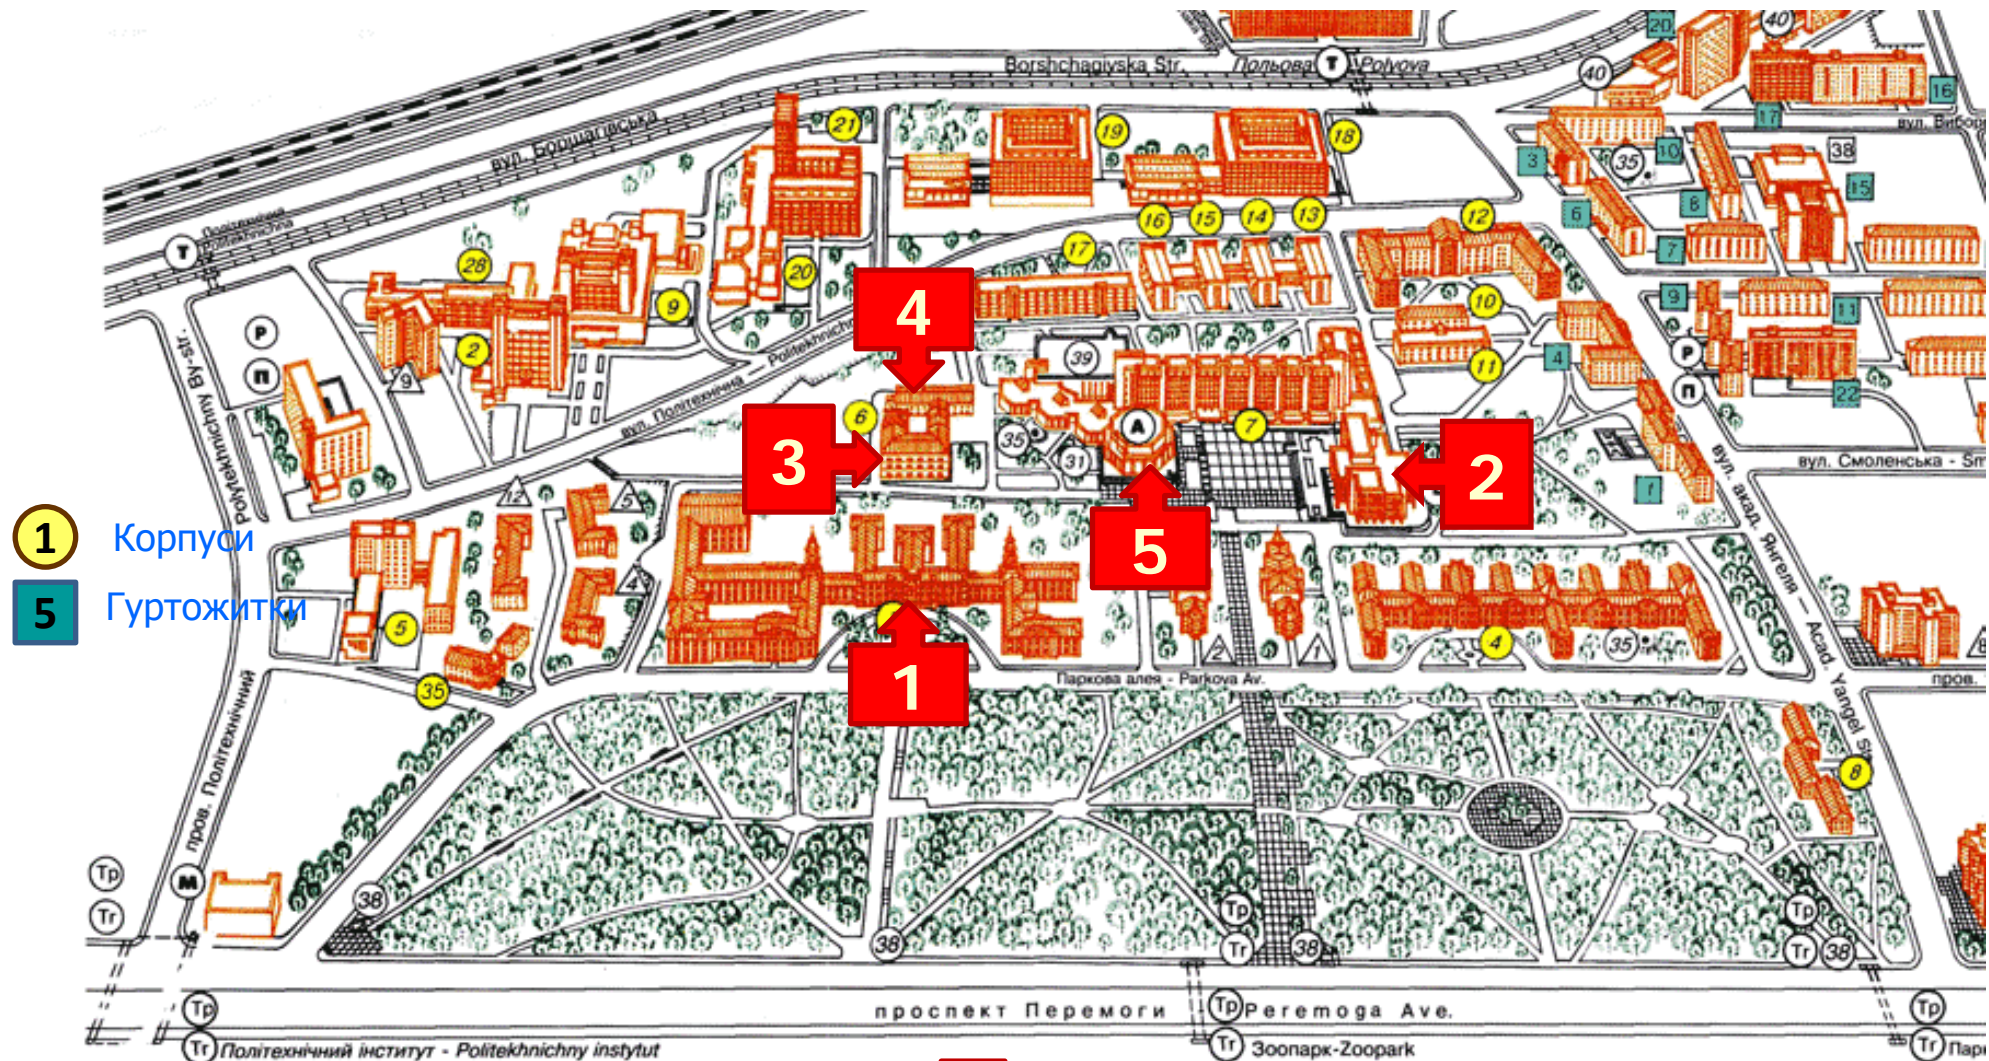

# Схема розташування місць проведення Форуму

- 1 Корпуси
- 5 Гуртожитки

## Умовні позначення

- 1 Корпус №1: Зала засідань Вченої ради, кімнати №155, 157, 165, Клуб "Alma Mater"
- 2 Науково-технічна бібліотека: Зала №12, Студентський центр "BELKA", Зала №1

- 3 Корпус №6: зала засідань Адміністративної ради
- 4 Корпус №6: Центр інноваційного підприємництва Наукового парку «Київська політехніка»
- 5 Центр культури та мистецтв