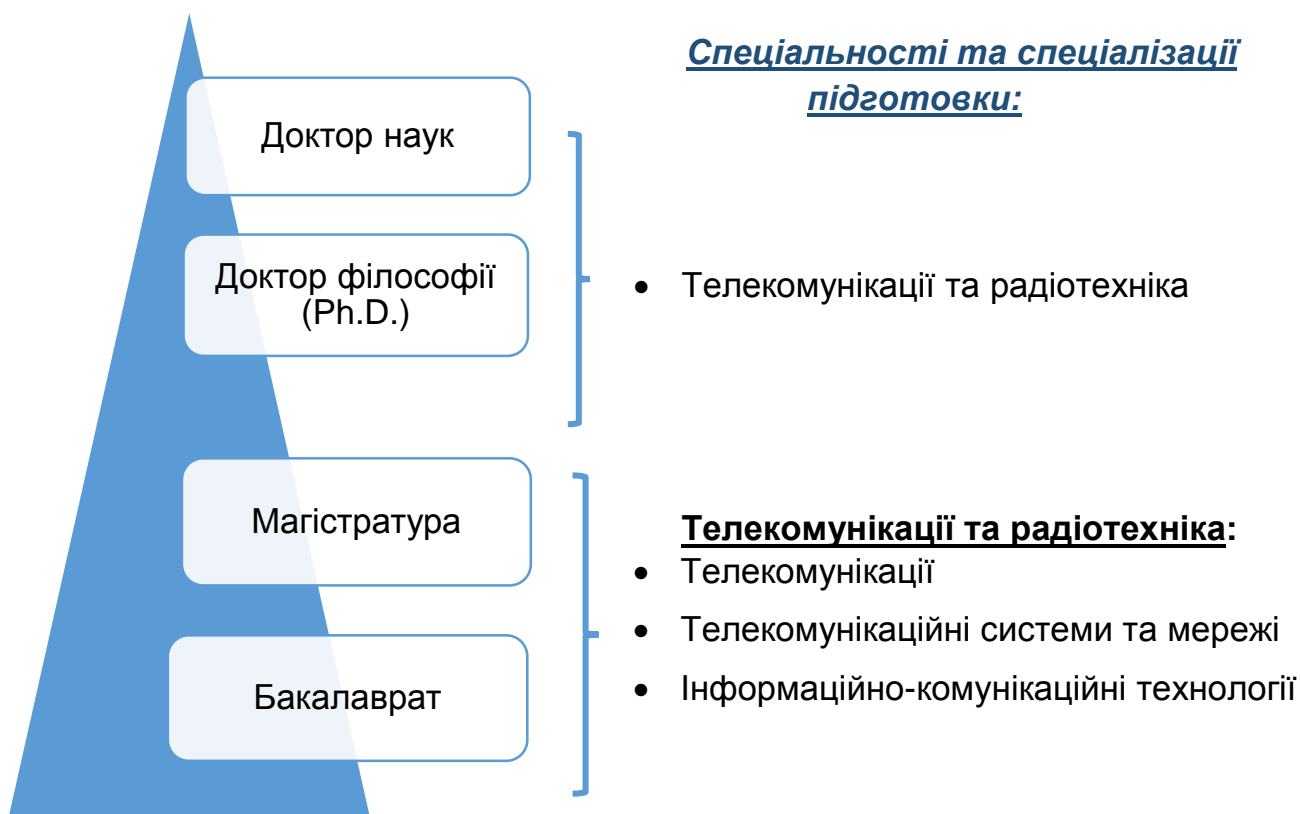

колективної обробки значних обсягів інформації в вузлах дата-центрів, застосування «хмарних ресурсів і сервісів».

2. ОСВІТНІ ПРОГРАМИ ІНСТИТУТУ

Рівня вищої освіти. Підготовка студентів на ІТС здійснюється за двома кваліфікаційними рівнями. На першому (бакалаврат, I - IV курси) - студенти набувають фундаментальні знання з фізики, математики, механіки, обчислювальної техніки, інформатики та спеціальних дисциплін. На IV курсі вони захищають бакалаврські роботи та отримують кваліфікацію бакалавра. На другому рівні (магістратура, V - VI курси) - навчання проводиться за програмою «магістр», де студенти проходять спеціальну підготовку і набувають відповідні практичні навички в лабораторіях.

Терміни підготовки фахівців: бакалавр (б) - 4 роки; магістр (м) - 2 роки (нормативні терміни навчання на бакалавраті і в магістратурі), аспірантура/докторантура 3 роки (4 роки на заочній формі). Підготовка фахівців ведеться на денній та заочній формах навчання.

Відділ зовнішньоекономічної діяльності

тел. +38044 236 62 81

forea@kpi.ua
forea.kpi.ua/

Інститут телекомунікаційних систем

тел. +38044 204-81-96
+38044 236-40-14

its@kpi.ua
its.kpi.ua