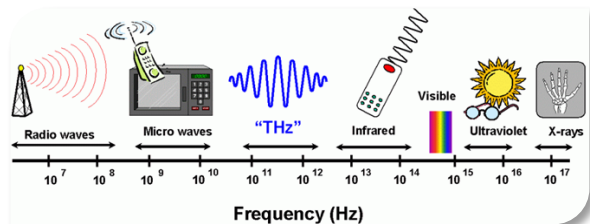

- розвиток критичних і економічно ефективних телекомунікаційних технологій, здатних забезпечити конкурентоспроможність вітчизняного обладнання на внутрішньому і зовнішньому ринках, в тому числі розробка науково-технічних основ створення нових високошвидкісних мікрохвильових систем широкосмугового радіо доступу і розподільних радіосистем на їх основі;
- створення наукових основ побудови нових класів твердотільних резонаторів і фільтруючих пристроїв, а також монолітних планерних інтегральних частотно-вибіркових структур;
- створення умов для впровадження прогресивних форм навчання і підвищення кваліфікації, в тому числі методик дистанційного навчання.

Кафедра телекомунікацій

- перспективні системи зв'язку;
- моделювання та оптимізація систем і мереж;
- перспективні телекомунікаційні системи і технології;
- методи, математичні моделі, алгоритми аналізу і синтезу і структурно-параметричної адаптації;
- побудова перспективних транспортних мереж і управління ними;
- просторово-часова обробка сигналів для обміну даними телекомунікаційних мереж і систем цифрового телебачення;
- дослідження і використання терагерцового частотного діапазону в області телекомунікацій;
- синхронізація і поширення точного часу;
- узгодження і розробка стандартів і законів з телекомунікацій.

1. дослідження і використання терагерцового частотного діапазону в області телекомунікацій;
   - синхронізація і поширення точного часу;
   - узгодження і розробка стандартів і законів з телекомунікацій.
2. ### Кафедра телекомунікаційних систем:
3. дослідження інформаційних можливостей каналів телекомунікацій в перспективних технологіях бездротового зв'язку;
   - дослідження технологій передачі мультимедійного трафіку в мережах зв'язку наступного покоління;
   - дослідження і розробка смугових фільтрів і антен на основі діелектричних резонаторів.

Кафедра інформаційно-телекомунікаційних мереж:

Відділ зовнішньоекономічної діяльності

тел. +38044 236 62 81

forea@kpi.ua
forea.kpi.ua/

Інститут телекомунікаційних систем

тел. +38044 204-81-96

+38044 236-40-14

its@kpi.ua
its.kpi.ua