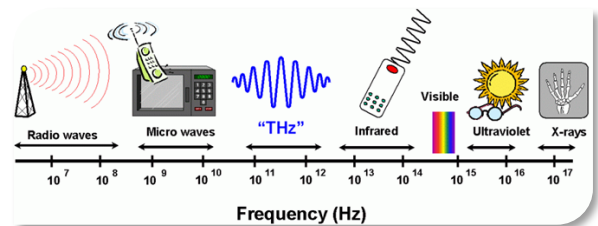

Кафедра телекомунікацій

- перспективні системи зв'язку;
- моделювання та оптимізація систем і мереж;
- перспективні телекомунікаційні системи і технології;
- методи, математичні моделі, алгоритми аналізу і синтезу і структурно-параметричної адаптації;
- побудова перспективних транспортних мереж і управління ними;
- просторово-часова обробка сигналів для обміну даними телекомунікаційних мереж і систем цифрового телебачення;
- дослідження і використання терагерцового частотного діапазону в області телекомунікацій;
- синхронізація і поширення точного часу;
- узгодження і розробка стандартів і законів з телекомунікацій.